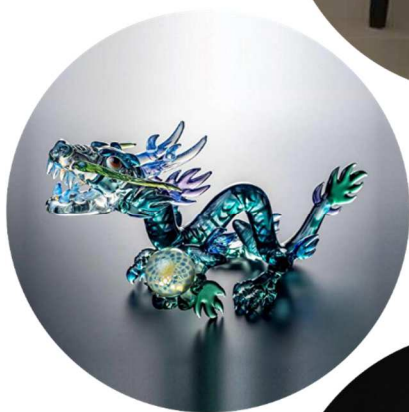

〒530-8224 大阪市北区梅田1丁目13-13 電話06-6345-1201

美術散歩
WBB ページはこちら

※営業日、営業時間は変更になる
場合がございます。
詳しくはHP等でご確認ください。

うるし木芸

田中清貴『総桐ベンチ』

桐/うるし塗り

W60×D43×H72 cm

※高さ (H) は調整可